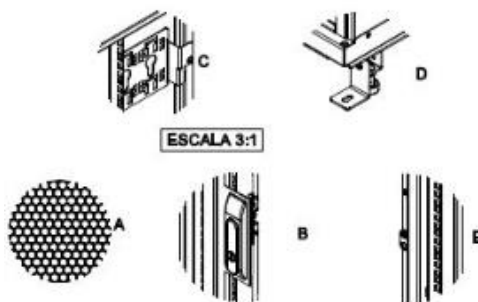

ISO 9001

FAYSER

INNOVACIÓN Y TECNOLOGÍA

Contamos con la Experiencia y los Recursos para Atender sus Necesidades.

- A. Área libre de puertas.
- B. Cierre falleba puerta doble
- C. Ordenador/fijación PDU
- D. Kit Anclaje (no incluido)
- E. Accesorio pareo tendem (incluido)