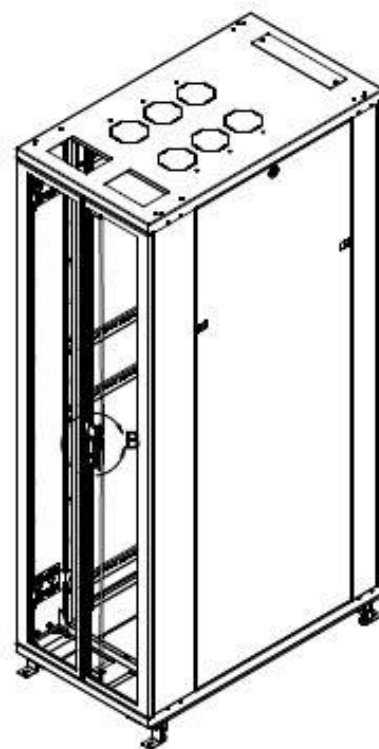

- Montaje de 19".
- Profundidad de 1060 mm.
- Altura de 42 unidades.

CARGA ESTÁTICA DE 1300 kg.

RE 19" Ptas. Micro. Delt 1H y tras 2H.

APTO PARA NETWORKING Y REDES DE DATOS

CARACTERÍSTICAS CONSTRUCTIVAS:

- Estructura de acero de 1,65 mm soldada y ensamblado (chapa 16).

Laterales:

- Laterales desmontables con cerraduras tipo gatillo.

Guías:

- Presenta seis guías, dos roscadas en métrica 5 y cuatro con alojamiento para tuercas jaula. Todas regulables en profundidad, galvanizadas de 1,65 mm de espesor.

VISTA ISOMÉTRICA
Delantera superior, s/lat puertas

VISTA DELANTERA

Rack Elegance 19"

ALTURA		ANCHO		PROFUNDIDAD		Carga Estática	Peso del Producto	Color y Código
Útil (44.45 mm)	Total (de piso a techo)	Útil	Total	Útil	Total			
42U	2000 MM	RU 19"	600 MM	900 MM	1060 mm	1300 Kg.	119Kg	[Negro 2194016-1A00000]

FAYSER

www.fayser.com.ar - (+54 11) 6091-6186

VISTA TRASERA

VISTA ISOMETRICA
delantera superior

VISTA ISOMETRICA
trasera superior

Rack Elegance 19"

ALTURA		ANCHO		PROFUNDIDAD		Carga Estática	Peso del Producto	Color y Código
Útil (44.45 mm)	Total (de piso a techo)	Útil	Total	Útil	Total			
42U	2000 MM	RU 19"	600 MM	900 MM	1060 mm	1300 Kg.	119Kg	[Negro 2194016-1A00000]