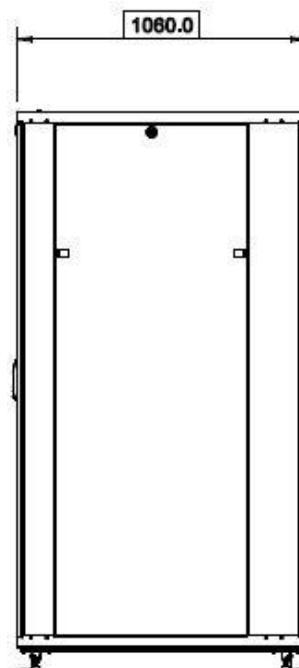

- Montaje de 19".
- Profundidad de 1060 mm.
- Altura de 42 unidades.

CARGA ESTÁTICA DE 1300 kg.

RE 19" Ptas. Micro. Delt 1H y tras 2H.

APTO PARA NETWORKING Y REDES DE DATOS

CARACTERÍSTICAS CONSTRUCTIVAS:

- Estructura de acero de 1,65 mm soldada y ensamblado (chapa 16).

Laterales:

- Laterales desmontables con cerraduras tipo gatillo.

Guías:

- Presenta seis guías, dos roscadas en métrica 5 y cuatro con alojamiento para tuercas jaula. Todas regulables en profundidad, galvanizadas de 1,65 mm de espesor.

VISTA ISOMÉTRICA
Delantera superior, s/lat puertas

VISTA DELANTERA

Rack Elegance 19"

ALTURA		ANCHO		PROFUNDIDAD		Carga Estática	Peso del Producto	Color y Código
Útil (44.45 mm)	Total (de piso a techo)	Útil	Total	Útil	Total			
42U	2000 MM	RU 19"	600 MM	900 MM	1060 mm	1300 Kg.	119Kg	[Negro 2194016-1A00000]

FAYSER

www.fayser.com.ar - (+54 11) 6091-6186

VISTA TRASERA

VISTA ISOMETRICA
delantera superior

VISTA ISOMETRICA
trasera superior

Rack Elegance 19"

ALTURA		ANCHO		PROFUNDIDAD		Carga Estática	Peso del Producto	Color y Código
Útil (44.45 mm)	Total (de piso a techo)	Útil	Total	Útil	Total			
42U	2000 MM	RU 19"	600 MM	900 MM	1060 mm	1300 Kg.	119Kg	[Negro 2194016-1A00000]