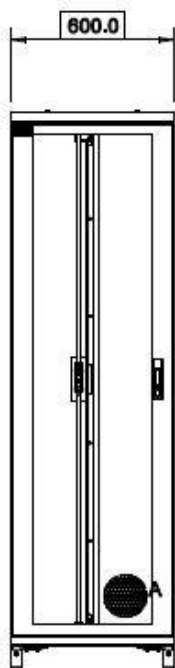

- Montaje de 19".
- Profundidad de 1060 mm.
- Altura de 42 unidades.

CARGA ESTÁTICA DE 1300 kg.

RE 19" Ptas. Micro. Delt 1H y tras 2H.

APTO PARA NETWORKING Y REDES DE DATOS

CARACTERÍSTICAS CONSTRUCTIVAS:

- Estructura de acero de 1,65 mm soldada y ensamblado (chapa 16).

Laterales:

- Laterales desmontables con cerraduras tipo gatillo.

Guías:

- Presenta seis guías, dos roscadas en métrica 5 y cuatro con alojamiento para tuercas jaula. Todas regulables en profundidad, galvanizadas de 1,65 mm de espesor.

VISTA ISOMÉTRICA
Delantera superior, s/lat puertas

VISTA DELANTERA

Rack Elegance 19"

ALTURA		ANCHO		PROFUNDIDAD		Carga Estática	Peso del Producto	Color y Código
Útil (44.45 mm)	Total (de piso a techo)	Útil	Total	Útil	Total			
42U	2000 MM	RU 19"	600 MM	900 MM	1060 mm	1300 Kg.	119Kg	[Negro 2194016-1A00000]

FAYSER

www.fayser.com.ar - (+54 11) 6091-6186

VISTA TRASERA

VISTA ISOMETRICA
delantera superior

VISTA ISOMETRICA
trasera superior

Rack Elegance 19"

ALTURA		ANCHO		PROFUNDIDAD		Carga Estática	Peso del Producto	Color y Código
Útil (44.45 mm)	Total (de piso a techo)	Útil	Total	Útil	Total			
42U	2000 MM	RU 19"	600 MM	900 MM	1060 mm	1300 Kg.	119Kg	[Negro 2194016-1A00000]