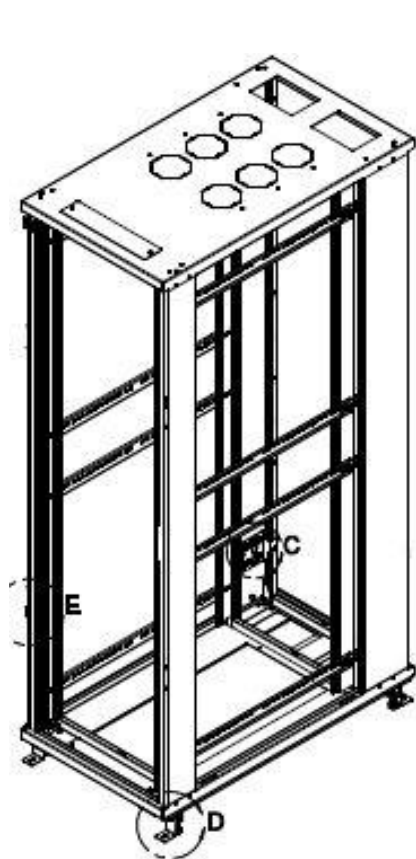

- Montaje de 19".
- Profundidad de 1060 mm.
- Altura de 42 unidades.

CARGA ESTÁTICA DE 1300 kg.

RE 19" Ptas. Micro. Delt 1H y tras 2H.

APTO PARA NETWORKING Y REDES DE DATOS

CARACTERÍSTICAS CONSTRUCTIVAS:

- Estructura de acero de 1,65 mm soldada y ensamblado (chapa 16).

Laterales:

- Laterales desmontables con cerraduras tipo gatillo.

Guías:

- Presenta seis guías, dos roscadas en métrica 5 y cuatro con alojamiento para tuercas jaula. Todas regulables en profundidad, galvanizadas de 1,65 mm de espesor.

VISTA ISOMÉTRICA
Delantera superior, s/lat puertas

VISTA DELANTERA

Rack Elegance 19"

ALTURA		ANCHO		PROFUNDIDAD		Carga Estática	Peso del Producto	Color y Código
Útil (44.45 mm)	Total (de piso a techo)	Útil	Total	Útil	Total			
42U	2000 MM	RU 19"	600 MM	900 MM	1060 mm	1300 Kg.	119Kg	[Negro 2194016-1A00000]

FAYSER

www.fayser.com.ar - (+54 11) 6091-6186

VISTA TRASERA

VISTA ISOMETRICA
delantera superior

VISTA ISOMETRICA
trasera superior

Rack Elegance 19"

ALTURA		ANCHO		PROFUNDIDAD		Carga Estática	Peso del Producto	Color y Código
Útil (44.45 mm)	Total (de piso a techo)	Útil	Total	Útil	Total			
42U	2000 MM	RU 19"	600 MM	900 MM	1060 mm	1300 Kg.	119Kg	[Negro 2194016-1A00000]