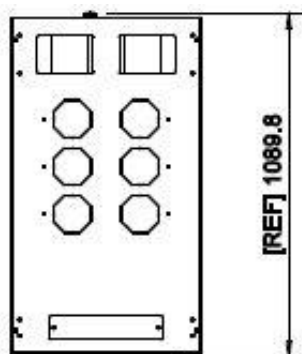

ISO 9001

FAYSER

INNOVACIÓN Y TECNOLOGÍA

Contamos con la Experiencia y los Recursos para Atender sus Necesidades.

- A. Área libre de puertas.
- B. Cierre falleba puerta doble
- C. Ordenador/fijación PDU
- D. Kit Anclaje (no incluido)
- E. Accesorio pareo tendem (incluido)