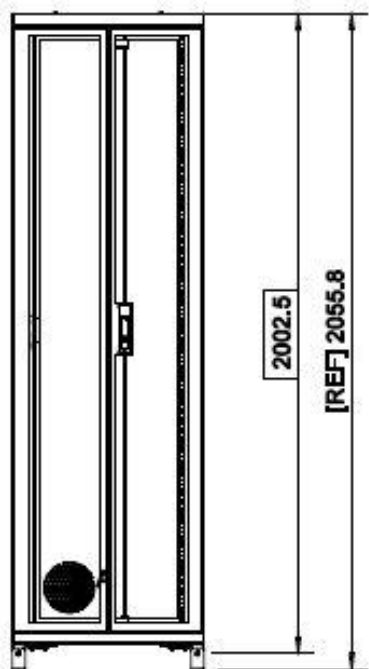

- Montaje de 19".
- Profundidad de 1060 mm.
- Altura de 42 unidades.

CARGA ESTÁTICA DE 1300 kg.

RE 19" Ptas. Micro. Delt 1H y tras 2H.

APTO PARA NETWORKING Y REDES DE DATOS

CARACTERÍSTICAS CONSTRUCTIVAS:

- Estructura de acero de 1,65 mm soldada y ensamblado (chapa 16).

Laterales:

- Laterales desmontables con cerraduras tipo gatillo.

Guías:

- Presenta seis guías, dos roscadas en métrica 5 y cuatro con alojamiento para tuercas jaula. Todas regulables en profundidad, galvanizadas de 1,65 mm de espesor.

VISTA ISOMÉTRICA
Delantera superior, s/lat puertas

VISTA DELANTERA

Rack Elegance 19"

ALTURA		ANCHO		PROFUNDIDAD		Carga Estática	Peso del Producto	Color y Código
Útil (44.45 mm)	Total (de piso a techo)	Útil	Total	Útil	Total			
42U	2000 MM	RU 19"	600 MM	900 MM	1060 mm	1300 Kg.	119Kg	[Negro 2194016-1A00000]

FAYSER

www.fayser.com.ar - (+54 11) 6091-6186

VISTA TRASERA

VISTA ISOMETRICA
delantera superior

VISTA ISOMETRICA
trasera superior

Rack Elegance 19"

ALTURA		ANCHO		PROFUNDIDAD		Carga Estática	Peso del Producto	Color y Código
Útil (44.45 mm)	Total (de piso a techo)	Útil	Total	Útil	Total			
42U	2000 MM	RU 19"	600 MM	900 MM	1060 mm	1300 Kg.	119Kg	[Negro 2194016-1A00000]